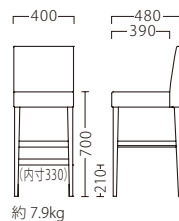

主材：ブナ
※ミンキルト仕上げ(Bのみ)
取手：ステンレス