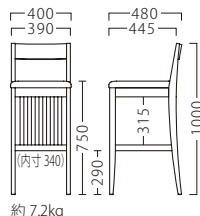

TRAILER

トレーラ

『縦格子』を連想する棚板は、
ゲストの荷物置きとしてお使いいただけます。

トレーラスタンドNA
11932-E
D/布・エイガT-9204

トレーラスタンドBR
11933-E
F/布・ラット2010

オプションステップCR W305
87621-X

¥3,900

※オプションのみご注文の際は、送料を
別途ご負担いただきます。

(イメージ)

ランク	トレーラ スタンド
A	49,800
B	50,400
C	51,000
D	51,600
E	52,200
F	52,800

塗装色

主材：ブナ

収納にお使いいただけます。

※価格は全て、税抜き表記です。