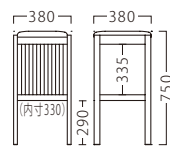

主材：ブナ

約6.4kg

収納にお使いいただけます。