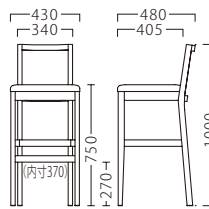

EDGE

エッジ

バックスタイルをスマートかつ、
重厚な印象に仕上げました。
コストパフォーマンスにも優れた一脚です。

STAND

エッジスタンドNA
11806-E
D/レザー・ノーマン4

エッジスタンドBR
11807-E
F/布・ラット2010

ランク	エッジ スタンド
A	39,800
B	40,400
C	41,000
D	41,600
E	42,200
F	42,800

塗装色

主材：ラバーウッド
成形合板：突板/ラバーウッド板目

約 6.8kg

オプションステップCR W355
87622-X
¥3,900

※オプションのみご注文の際は、配送料を
別途ご負担いただきます。

(イメージ)

※価格は全て、税抜き表記です。