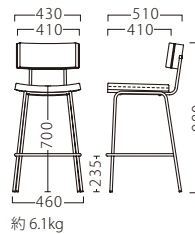

# MATER

マテール

マテールスタンドAL  
21460-E  
C/レザー・スタイリスL-6223

マテールスタンドBL  
21461-E  
E/布・カルドツイード02

ランク	マテール スタンド
A	48,800
B	50,000
C	51,200
D	52,400
E	53,600
F	54,800

塗装色

AL

BL

P106参照

背裏：メタル化粧板/ME-2932

※テーブルST942・AT252 P291・318をご覧ください。

STAND