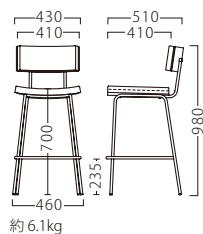

ランク	マテール スタンドⅢ
A	48,800
B	50,000
C	51,200
D	52,400
E	53,600
F	54,800

塗装色

BL

WH

P106参照

背裏：メラミン化粧板/TJY499K