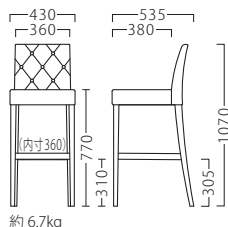

約 6.7kg

オプションステップCR W355
87622-X
¥3,800

※オプションのみご注文の際は、送料を別途ご負担いただきます。

(イメージ)

MARONE

マローネ

マローネスタンドNA
11769-E
E/布・ラット2001

マローネスタンドBR
11770-E
B/レザー・サンセブンL-2927