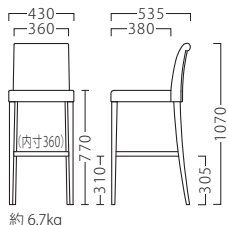

主材：ブナ ※ミシンキルト・ボタン仕上げ
座面：ウェーピング

約 6.7kg

オプションステップCR W355
87622-X
¥3,800

※オプションのみご注文の際は、送料を別途ご負担いただきます。

(イメージ)