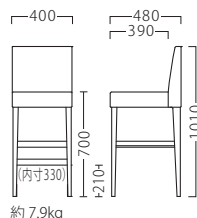

NATALE

ナターレ

『納まり』をコンセプトにする機能型。
キルト仕上げのBタイプは、
ラグジュアリーな空間に最適です。

低い取手の位置にて、引く動作・
押す動作が、よりスムーズに
行えます。

垂直に立ち上がるフレームは、
カウンターへの収納性に優れる
他、通路への圧迫を軽減します。

オプションステップCR W305
87621-X
¥3,800

※オプションのみご注文の際は、送料を
別途ご負担いただきます。

(イメージ)

ランク	ナターレ スタンドA	ナターレ スタンドB
A	39,800	42,800
B	41,800	44,800
C	43,300	46,300
D	44,800	47,800
E	46,300	49,300
F	47,800	50,800

主材：ブナ
※ミシンキルト仕上げ (Bのみ)
取手：ステンレス

約 7.9kg

塗装色

※価格は全て、税抜き表記です。

WOOD

STEEL

STAND

KIDS

SOFA

STOOL

BOX

JAPANESE

TABLE

LIMITED

FABRIC