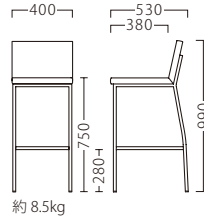

## OVU

オーヴ

オーヴスタンドAL  
21319-E  
A/レザー・メトロ350

オーヴスタンドBL  
21320-E  
E/布・パルパ127

オーヴスタンドWH  
21321-E  
E/布・パルパ103

ランク	オーヴ スタンド
A	42,800
B	44,000
C	45,000
D	46,000
E	47,000
F	48,000

塗装色

P103参照