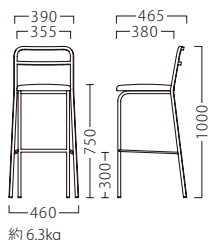

※価格は全て、税抜き表記です。