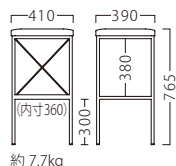

ランク	プロット スタンドII
A	29,800
B	30,400
C	31,000
D	31,600
E	32,200
F	32,800

塗装色