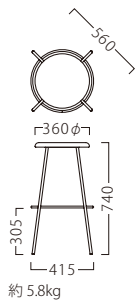

サブレスタンドWH
21851-E
¥29,800

サブレスタンドR
21852-E
¥32,800

サブレスタンドYE
21853-E
¥32,800

塗装色

集成材：ラバーウッド

※価格は全て、税抜き表記です。 ※1台1台使用材の特性により、色の濃淡や表情に差が生じます。