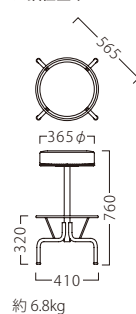

NEW

RIMA II

リマII

型にはまらないヴィンテージテイスト。
カフェやバルにおすすめしたい一脚です。

リマスタンドII-AL
21846-E
D/布・ロモン2
脚部：アルミ色塗装
(アジャスター付)
座厚：100
受座：150角130ピッチ
(回転式)
※受座に上下機能は、
付属しません。

リマスタンドII-BL
21847-E
B/レザー・パロン07
脚部：クロ塗装
(アジャスター付)
座厚：100
受座：150角130ピッチ
(回転式)
※受座に上下機能は、
付属しません。

リマスタンドII-WH
21848-E
D/レザー・フロワ7
脚部：シロ塗装
(アジャスター付)
座厚：100
受座：150角130ピッチ
(回転式)
※受座に上下機能は、
付属しません。

ランク	リマスタンドII
A	39,800
B	40,800
C	41,800
D	42,800
E	43,800
F	44,800

塗装色

アジャスター付
※紙仕上げ

※価格は全て、税抜き表記です。