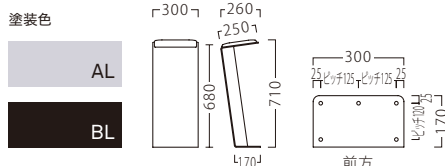

# ART"E"

時代に沿って進化を遂げたニューノーマル。  
人と人との間隔も配慮しやすいカタチです。

アルテ

アルテAL  
21792-E  
C/レザー・マニエラL-6366

アルテBL  
21793-E  
C/レザー・ゼラファイト・プロL-6482

ランク	アルテ
A	66,800
B	67,400
C	68,000
D	68,600
E	69,200
F	69,800

**施工必要**

※設置費用は、含みません。  
※アンカーボルトなどは、付属しません。