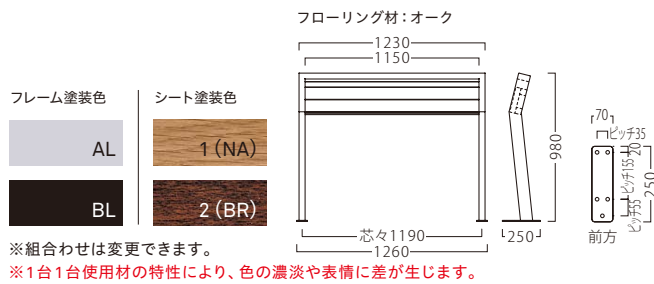

# HIPREST

ヒップレスト

シーンを選ばない、固定式のインテリア。  
フローリング材を用いたアットホームな風合いが、  
パブリックスペースや近年のオフィスにマッチします。

ヒップレストAL2  
21715-E  
フローリング材シートBR  
¥147,800

ヒップレストBL1  
21716-E  
フローリング材シートNA  
¥147,800

**施工必要**

※設置費用は、含みません。  
※アンカーボルトなどは、付属しません。  
※溶接加工により、若干の誤差が生じます。  
※現物寸法をご確認の上、施工してください。

**限定** ※数量に限りがありますので、在庫をご確認ください。