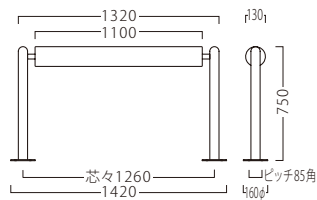

SPARK

休息・喫煙・待合いスペースなど、
様々なシーンで活躍するヒップバー式。

スパーク

スパークSG
21568-E
A/レザー・メトロ351

ランク	スパーク
A	92,800
B	95,400
C	97,600
D	99,800
E	102,000
F	104,200

塗装色

SG

施工必要

※設置費用は、含みません。
※アンカーボルトなどは、付属
しません。
※溶接加工により、若干の誤差
が生じます。
※現物寸法をご確認の上、施工
してください。

12φ穴計8カ所

FRANCO

フランコ

フランコA-SG
21535-E
A/レザー・メトロ351

フランコB-SG
21536-E
A/レザー・メトロ351

ランク	フランコA・B
A	136,800
B	139,400
C	142,000
D	144,600
E	147,200
F	149,800