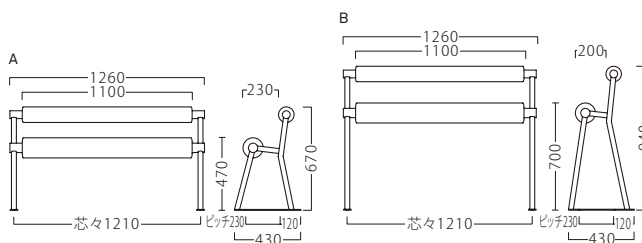

※価格は全て、税抜き表記です。

施工必要

※設置費用は、含みません。
※アンカーボルトなどは、付属
しません。
※溶接加工により、若干の誤差
が生じます。
※現物寸法をご確認の上、施工
してください。

12φ穴計4カ所