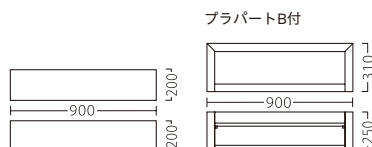

メルヘン
アール
30863-1
A/レザー・メトロ333

メルヘン
キューブ
30863-2
A/レザー・メトロ340

メルヘン
ダイヤ
30863-3
A/レザー・メトロ324

メルヘン
ロングキューブ
30863-4
A/レザー・メトロ324

メルヘン
シューズボックス
30863-5
A/レザー・メトロ355
棚板:ポリ合板/シロ

ランク	メルヘン ロングキューブ	メルヘン シューズボックス
A	19,800	52,800
B	21,800	56,600
C	23,600	60,400
D	25,400	64,200
E	27,200	68,000
F	29,000	71,800