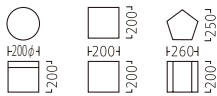

- ①サークル付アールコーナー A900 4台
- ②サークル付マット A900 3台
- ③ブックボックス付マット A900 1台
- ④フロアーマット A900 1台

- ①サークル付コーナー A900 4台
- ②サークル付マット A900 4台
- ③フロアーマット A900 1台

MARCHEN

メルヘン

ランク	メルヘン アール・キューブ・ダイヤ
A	12,800
B	13,800
C	14,800
D	15,800
E	16,800
F	17,800

メルヘン
アール
30863-1
A/レザー・メトロ333

メルヘン
キューブ
30863-2
A/レザー・メトロ340

メルヘン
ダイヤ
30863-3
A/レザー・メトロ324

メルヘン
ロングキューブ
30863-4
A/レザー・メトロ324

メルヘン
シューズボックス
30863-5
A/レザー・メトロ355
棚板:ポリ合板/シロ

ランク	メルヘン ロングキューブ	メルヘン シューズボックス
A	19,800	52,800
B	21,800	56,600
C	23,600	60,400
D	25,400	64,200
E	27,200	68,000
F	29,000	71,800