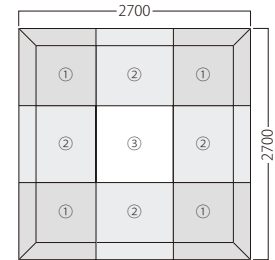

- ①サークル付アールコーナー A900 4台
- ②サークル付マット A900 3台
- ③ブックボックス付マット A900 1台
- ④フロアーマット A900 1台

- ①サークル付コーナー A900 4台
- ②サークル付マット A900 4台
- ③フロアーマット A900 1台

MARCHEN

メルヘン

ランク	メルヘン アール・キューブ・ダイヤ
A	12,800
B	13,800
C	14,800
D	15,800
E	16,800
F	17,800

メルヘン
アール
30863-1
A/レザー・メトロ333

メルヘン
キューブ
30863-2
A/レザー・メトロ340

メルヘン
ダイヤ
30863-3
A/レザー・メトロ324

メルヘン
ロングキューブ
30863-4
A/レザー・メトロ324

メルヘン
シューズボックス
30863-5
A/レザー・メトロ355
棚板:ポリ合板/シロ

ランク	メルヘン ロングキューブ	メルヘン シューズボックス
A	19,800	52,800
B	21,800	56,600
C	23,600	60,400
D	25,400	64,200
E	27,200	68,000
F	29,000	71,800