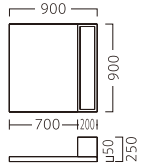

MELODY A

メロディーA

底面に滑り止め材を使用しています。
固定・取付け作業は、必要ありません。

ランク	メロディーサークル付 アールコーナーA900	メロディーサークル付 コーナーA900
A	94,800	89,800
B	101,400	96,200
C	107,600	102,200
D	113,800	108,200
E	120,000	114,200
F	126,200	120,200

メロディー
サークル付アールコーナーA900
31018-5
A/レザー・メトロ350・370
特別価格 ¥94,800

メロディー
サークル付コーナーA900
31018-4
A/レザー・メトロ350・370
特別価格 ¥89,800

ランク	メロディーサークル付 マットA900	メロディーブックボックス付 マットA900
A	59,800	78,800
B	63,600	86,800
C	67,400	94,600
D	71,200	102,400
E	75,000	110,200
F	78,800	118,000

メロディー
サークル付マットA900
31018-2
A/レザー・メトロ350・370
特別価格 ¥59,800

メロディー
ブックボックス付マットA900
31018-3
A/レザー・メトロ350・370
特別価格 ¥78,800

メロディー
フロアーマットA900
31018-0
A/レザー・メトロ350

メロディー
フロアーマットA1800
31018-1

ランク	メロディーフロアーマットA900	メロディーフロアーマットA1800	メロディーウォールマットW900
A	27,800	49,800	27,800
B	30,200	53,800	30,400
C	32,200	57,800	33,000
D	34,200	61,800	35,600
E	36,200	65,800	38,200
F	38,200	69,800	40,800