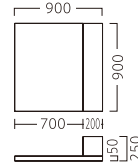

MELODY A

メロディーA

底面に滑り止め材を使用しています。
固定・取付け作業は、必要ありません。

ランク	メロディーサークル付 アールコーナーA900	メロディーサークル付 コーナーA900
A	94,800	89,800
B	101,400	96,200
C	107,600	102,200
D	113,800	108,200
E	120,000	114,200
F	126,200	120,200

メロディー
サークル付アールコーナーA900
31018-5
A/レザー・メトロ350・370
特別価格 ¥94,800

メロディー
サークル付コーナーA900
31018-4
A/レザー・メトロ350・370
特別価格 ¥89,800

ランク	メロディーサークル付 マットA900	メロディーブックボックス付 マットA900
A	59,800	78,800
B	63,600	86,800
C	67,400	94,600
D	71,200	102,400
E	75,000	110,200
F	78,800	118,000

メロディー
サークル付マットA900
31018-2
A/レザー・メトロ350・370
特別価格 ¥59,800

メロディー
ブックボックス付マットA900
31018-3
A/レザー・メトロ350・370
特別価格 ¥78,800

メロディー
フロアーマットA900
31018-0
A/レザー・メトロ350

メロディー
フロアーマットA1800
31018-1

ランク	メロディーフロアーマットA900	メロディーフロアーマットA1800	メロディーウォールマットW900
A	27,800	49,800	27,800
B	30,200	53,800	30,400
C	32,200	57,800	33,000
D	34,200	61,800	35,600
E	36,200	65,800	38,200
F	38,200	69,800	40,800