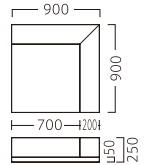

MELODY A

メロディーA

底面に滑り止め材を使用しています。
固定・取付け作業は、必要ありません。

ランク	メロディーサークル付 アールコーナーA900	メロディーサークル付 コーナーA900
A	94,800	89,800
B	101,400	96,200
C	107,600	102,200
D	113,800	108,200
E	120,000	114,200
F	126,200	120,200

メロディー
サークル付アールコーナーA900
31018-5
A/レザー・メトロ350・370
特別価格 ¥94,800

メロディー
サークル付コーナーA900
31018-4
A/レザー・メトロ350・370
特別価格 ¥89,800

ランク	メロディーサークル付 マットA900	メロディーブックボックス付 マットA900
A	59,800	78,800
B	63,600	86,800
C	67,400	94,600
D	71,200	102,400
E	75,000	110,200
F	78,800	118,000