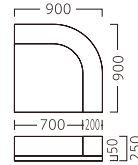

MELODY A

メロディーA

底面に滑り止め材を使用しています。
固定・取付け作業は、必要ありません。

ランク	メロディーサークル付 アールコーナーA900	メロディーサークル付 コーナーA900
A	94,800	89,800
B	101,400	96,200
C	107,600	102,200
D	113,800	108,200
E	120,000	114,200
F	126,200	120,200

メロディー
サークル付アールコーナーA900
31018-5
A/レザー・メトロ350・370
特別価格 ¥94,800

メロディー
サークル付コーナーA900
31018-4
A/レザー・メトロ350・370
特別価格 ¥89,800

ランク	メロディーサークル付 マットA900	メロディーブックボックス付 マットA900
A	59,800	78,800
B	63,600	86,800
C	67,400	94,600
D	71,200	102,400
E	75,000	110,200
F	78,800	118,000