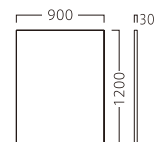

メロディー
サークル付マットA900
31018-2
A/レザー・メトロ350・370
特別価格 ¥59,800

メロディー
ブックボックス付マットA900
31018-3
A/レザー・メトロ350・370
特別価格 ¥78,800

メロディー
フロアーマットA900
31018-0
A/レザー・メトロ350

メロディー
フロアーマットA1800
31018-1

ランク	メロディーフロアーマットA900	メロディーフロアーマットA1800	メロディーウォールマットW900
A	27,800	49,800	27,800
B	30,200	53,800	30,400
C	32,200	57,800	33,000
D	34,200	61,800	35,600
E	36,200	65,800	38,200
F	38,200	69,800	40,800

※ウォールマットの設置費用は、含みません。

メロディー
ウォールマットW900
31018-6
A/レザー・メトロ369

※この製品は、裏張り加工を施していません。

■キッズ製品を安全にご使用いただくために

- ・幼児(3~5歳)を対象にした仕様です。対象年齢外の方は、ご使用にならないでください。
- ・サークルに立って、遊ばないでください。
- ・ブックボックスに乗らないでください。
- ・床面により、滑りやすいことがあります。走って飛び乗らないでください。
- ・凹凸のない床面に敷いてください。段差が生じ、つまずき転倒する恐れがあります。