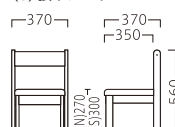

主材：ブナ
成形合板：突板/ブナ板目
(N) 合板シート
(S) 張りシート