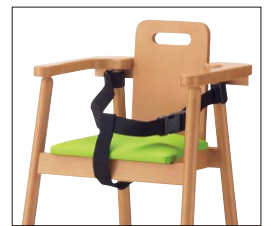

ミールイスNAD (ベルト付)
11691-A

ミールイスBR (ベルト付)
11692-A

ランク	ミールイス	ミールイス (ベルト付)
A	31,800	36,800
B	32,400	37,400
C	33,000	38,000
D	33,600	38,600
E	34,200	39,200
F	34,800	39,800

塗装色

主材：ブナ
成形合板：突板/ブナ板目