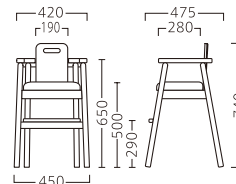

主材：ブナ
成形合板：突板/ブナ板目