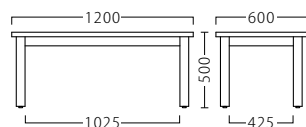

ランク	バンビーナイス NA	バンビーナイス R・YE・BU
A	26,800	31,800
B	27,300	32,300
C	27,800	32,800
D	28,300	33,300
E	28,800	33,800
F	29,300	34,300

塗装色

■キッズ製品を安全にご使用いただくために

- ・幼児 (3~5歳) を対象にした仕様です。対象年齢外の方は、ご使用にならないでください。
- ・イスに立って、遊ばないでください。
- ・背部分に座ったり、足をかけないでください。
- ・座った状態で前後の脚を浮かさないでください。
- ・スタッキングした状態で座らないでください。

NEW

MANABEE

マナビー

天板：メラミン化粧板/JC-2016K
面材：ABS/MW40-002ME

断面形状および仕様
厚み：29mm (角30R)
裏面：パッカー貼り

■キッズ製品を安全にご使用いただくために
・テーブルに乗らないでください。

マナビー
31445-F
脚部：58角 (角15R) プナNA・AJ付
¥99,800

※価格は全て、税抜き表記です。 ※掲載しているメラミン化粧板が廃番の際は、同等品にて対応させていただきます。