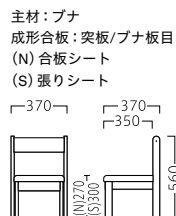

ランク	バンビーナイス NA	バンビーナイス R・YE・BU
A	26,800	31,800
B	27,300	32,300
C	27,800	32,800
D	28,300	33,300
E	28,800	33,800
F	29,300	34,300

塗装色

■キッズ製品を安全にご使用いただくために

- ・幼児 (3~5歳) を対象にした仕様です。対象年齢外の方は、ご使用にならないでください。
- ・イスに立って、遊ばないでください。
- ・背部分に座ったり、足をかけないでください。
- ・座った状態で前後の脚を浮かさないでください。
- ・スタッキングした状態で座らないでください。

NEW

MANABEE

マナビー

天板：メラミン化粧板/JC-2016K
面材：ABS/MW40-002ME

断面形状および仕様
厚み：29mm (角30R)
裏面：パッカー貼り

■キッズ製品を安全にご使用いただくために
・テーブルに乗らないでください。

マナビー
31445-F
脚部：58角 (角15R) プナNA・AJ付
¥99,800

※価格は全て、税抜き表記です。 ※掲載しているメラミン化粧板が廃番の際は、同等品にて対応させていただきます。