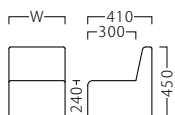

■キッズ製品を安全にご使用いただくために

- ・ベンチに立って、遊ばないでください。
- ・背部分に座ったり、足をかけないでください。

※価格は全て、税抜き表記です。