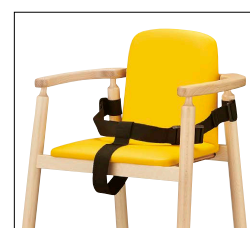

※イノヴ P048をご覧ください。
 ※テーブルKT720 P324をご覧ください。

LOLLI

ロリ

ロリスNA
11749-A
 A/レザー・メトロ340

ロリスBR
11750-A
 A/レザー・メトロ350

ロリスNA (ベルト付)
11751-A

ロリスBR (ベルト付)
11752-A

ランク	ロリス	ロリス (ベルト付)
A	35,800	39,800
B	36,800	40,800
C	37,600	41,600
D	38,400	42,400
E	39,200	43,200
F	40,000	44,000

塗装色

主材：ブナ

ベルト固定方法

■キッズ製品を安全にご使用いただくために
 ・毎日の点検と安全確認をお願いします。
 ・保護者の目が届くところでご使用ください。

※価格は全て、税抜き表記です。 ※ベルトのみでは、販売していません。