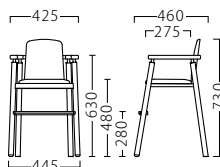

※イノヴ P048をご覧ください。
※テーブルKT720 P324をご覧ください。

LOLLI

ロリ

ロリスBR (ベルト付)
11752-A

ランク	ロリス	ロリス (ベルト付)
A	35,800	39,800
B	36,800	40,800
C	37,600	41,600
D	38,400	42,400
E	39,200	43,200
F	40,000	44,000

塗装色

主材：ブナ

ベルト固定方法

■キッズ製品を安全にご使用いただくために
・毎日の点検と安全確認をお願いします。
・保護者の目が届くところでご使用ください。

※価格は全て、税抜き表記です。 ※ベルトのみでは、販売していません。