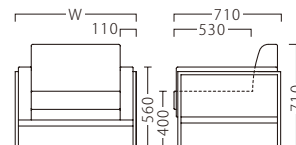

ランク	パット1P W800	パット2P W1370	パット3P W1940
A	127,800	199,800	279,800
B	134,500	210,500	294,400
C	141,000	220,800	308,400
D	147,500	231,100	322,400
E	154,000	241,400	336,400
F	160,500	251,700	350,400

塗装色

座面：S/バネ
アジャスター付