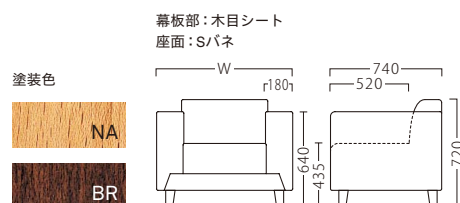

RANA

ラーナ

ラーナNA1P W900
31416-A
F/布・アメリカLM

ラーナNA2P W1450
31416-F

ラーナNA3P W2000
31416-H

ラーナBR1P W900
31417-A
D/布・ロモン2

ラーナBR2P W1450
31417-F

ラーナBR3P W2000
31417-H

| ランク | ラーナ1P W900 | ラーナ2P W1450 | ラーナ3P W2000 |
|-----|---------------|----------------|----------------|
| A | 131,800 | 190,800 | 239,800 |
| B | 141,200 | 201,600 | 252,600 |
| C | 148,600 | 211,000 | 263,600 |
| D | 156,000 | 220,400 | 274,600 |
| E | 163,400 | 229,800 | 285,600 |
| F | 170,800 | 239,200 | 296,600 |