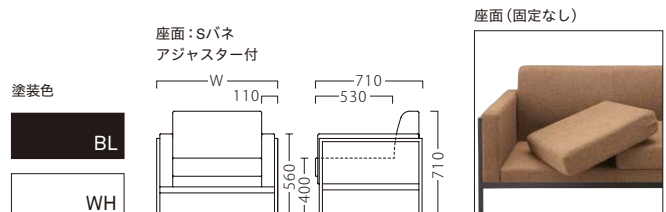

PATT

パット

スチールフレームのアウトラインが印象的。
空間を問わない、汎用性の高さが魅力です。

※テーブルKT779 P314をご覧ください。
※クッションA P185をご覧ください。

パットBL3P W1940
ランク外/布・ギフト340
柄合わせなし **¥370,200**
柄合わせあり **¥422,800**

パットBL1P W800
31317-A
ランク外/布・ベス/AT-9268
特別価格 ¥178,600

パットBL2P W1370
31317-F
ランク外/布・ベス/AT-9268
特別価格 ¥279,600

パットBL3P W1940
31317-H
ランク外/布・ベス/AT-9268
特別価格 ¥384,200

パットWH1P W800
31318-A
E/布・カルドツイード02

パットWH2P W1370
31318-F

パットWH3P W1940
31318-H

ランク	パット1P W800	パット2P W1370	パット3P W1940
A	139,800	217,800	299,800
B	146,600	228,600	314,200
C	153,000	238,800	328,200
D	159,400	249,000	342,200
E	165,800	259,200	356,200
F	172,200	269,400	370,200