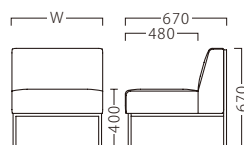

※テーブルKT772 P311をご覧ください。

GRILL

グリル

エクスパンドメタルを用いる比類なき風貌。
素材に縛られない、ストイックな開発です。

グリルBL1P W600
31390-A
D/布・ロモン1

グリルBL2P W1200
31390-F

ランク	グリル1P W600	グリル2P W1200
A	89,800	165,800
B	94,800	176,400
C	98,400	183,600
D	102,000	190,800
E	105,600	198,000
F	109,200	205,200

塗装色

背裏：エクスパンドメタル
座面：ウェーピング
アジャスター付

※価格は全て、税抜き表記です。