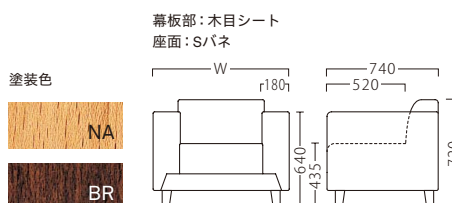

RANA

ラーナ

ラーナNA1P W900
31416-A
F/布・アメリカLM

ラーナNA2P W1450
31416-F

ラーナNA3P W2000
31416-H

ラーナBR1P W900
31417-A
D/布・ロモン2

ラーナBR2P W1450
31417-F

ラーナBR3P W2000
31417-H

ランク	ラーナ1P W900	ラーナ2P W1450	ラーナ3P W2000
A	124,800	180,800	227,800
B	134,200	191,600	240,600
C	141,600	200,900	251,700
D	149,000	210,200	262,800
E	156,400	219,500	273,900
F	163,800	228,800	285,000

※価格は全て、税抜き表記です。