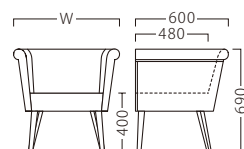

ランク	クオーレA1P W700	クオーレA2P W1470	クオーレB1P W700	クオーレB2P W1470
A	69,800	117,800	75,800	123,800
B	74,700	125,000	80,700	131,000
C	78,900	131,500	84,900	137,500
D	83,100	138,000	89,100	144,000
E	87,300	144,500	93,300	150,500
F	91,500	151,000	97,500	157,000

塗装色

脚部：ブナ

※ミシンキルト仕上げ(Bのみ)