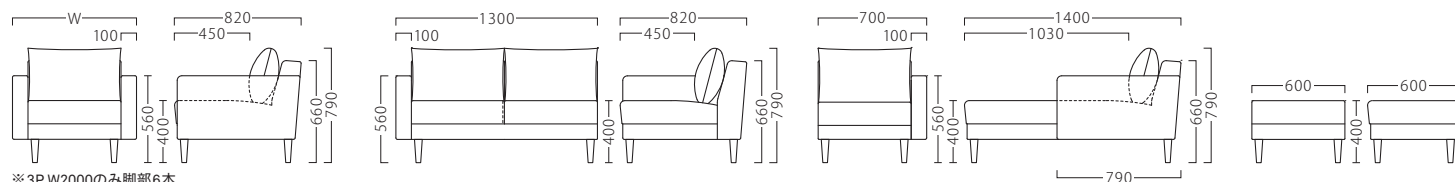

座面：S/パネ クッション付（固定なし）

※3P W2000のみ脚部6本

ランク	シエスタ 1P W800	シエスタ 2P W1400	シエスタ 3P W2000	シエスタ 右・左アーム W1300	シエスタ 右・左カウチ W700	シエスタ スツール W600
A	104,400	163,300	209,500	139,800	135,100	40,500
B	112,700	176,000	224,300	150,600	144,600	43,100
C	119,400	186,000	236,100	159,200	152,000	45,100
D	126,100	196,000	247,900	167,800	159,400	47,100
E	132,800	206,000	259,700	176,400	166,800	49,100
F	139,500	216,000	271,500	185,000	174,200	51,100

NA・BR からお選びいただけます。
ご注文の際にご指示ください。

NA
31190

BR
31191

※価格は全て、税抜き表記です。