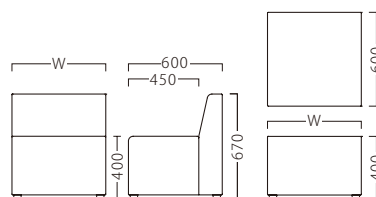

エクストスツール W1800
31204-3

エクスト外アールイス30°
31205-4

エクスト外アールイス90°
31205-3

エクストエンドスツール
31204-4

エクストアールスツール
31204-5

エクスト外角イス
31205-2

エクスト角コーナー
31205-1

エクストアールコーナー
31205-5

ランク	エクスト1P W600	エクスト2P W1200	エクスト3P W1800	エクストスツール W600	エクストスツール W1200	エクストスツール W1800
A	46,800	99,800	146,800	36,800	69,800	102,800
B	50,200	105,600	154,600	40,000	74,800	110,200
C	53,600	111,000	162,200	43,200	79,600	117,400
D	57,000	116,400	169,800	46,400	84,400	124,600
E	60,400	121,800	177,400	49,600	89,200	131,800
F	63,800	127,200	185,000	52,800	94,000	139,000

ランク	エクスト外アールイス30°	エクスト外アールイス90°	エクストエンドスツール	エクストアールスツール
A	99,800	94,800	42,800	41,800
B	103,800	98,400	46,000	44,800
C	107,600	101,600	49,000	47,800
D	111,400	104,800	52,000	50,800
E	115,200	108,000	55,000	53,800
F	119,000	111,200	58,000	56,800

ランク	エクスト外角イス	エクスト角コーナー	エクストアールコーナー
A	84,800	88,800	129,800
B	88,400	93,400	136,000
C	91,800	97,800	141,800
D	95,200	102,200	147,600
E	98,600	106,600	153,400
F	102,000	111,000	159,200

オプションジョイント
31040-X
¥1,500
サイズ：140×66×22