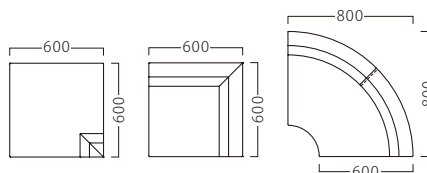

ランク	エクスト外角イス	エクスト角コーナー	エクストアールコーナー
A	84,800	88,800	129,800
B	88,400	93,400	136,000
C	91,800	97,800	141,800
D	95,200	102,200	147,600
E	98,600	106,600	153,400
F	102,000	111,000	159,200