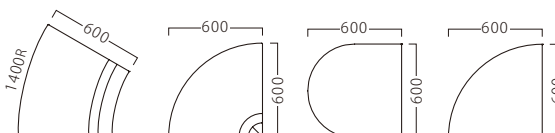

ランク	エクスト1P W600	エクスト2P W1200	エクスト3P W1800	エクストスツール W600	エクストスツール W1200	エクストスツール W1800
A	46,800	99,800	146,800	36,800	69,800	102,800
B	50,200	105,600	154,600	40,000	74,800	110,200
C	53,600	111,000	162,200	43,200	79,600	117,400
D	57,000	116,400	169,800	46,400	84,400	124,600
E	60,400	121,800	177,400	49,600	89,200	131,800
F	63,800	127,200	185,000	52,800	94,000	139,000

ランク	エクスト外アールイス30°	エクスト外アールイス90°	エクストエンドスツール	エクストアールスツール
A	99,800	94,800	42,800	41,800
B	103,800	98,400	46,000	44,800
C	107,600	101,600	49,000	47,800
D	111,400	104,800	52,000	50,800
E	115,200	108,000	55,000	53,800
F	119,000	111,200	58,000	56,800