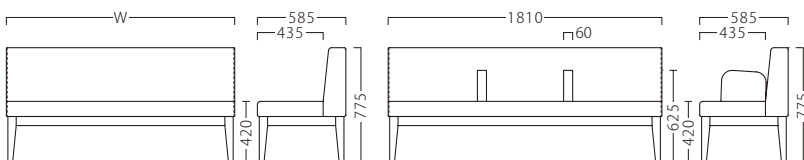

ランク	ジンガー W1510	ジンガー W1810	ジンガー W1810 (中肘付)
A	175,800	195,800	233,200
B	182,000	203,200	242,200
C	188,000	210,200	250,600
D	194,000	217,200	259,000
E	200,000	224,200	267,400
F	206,000	231,200	275,800

塗装色

脚部：ブナ