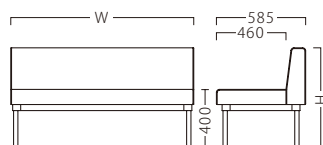

※カイン P239をご覧ください。

FEMIN

使いやすいオーソドックスなデザイン。
背もたれの高さは、2タイプからお選びいただけます。

フェミン

フェミンA W1210
31373-1
B/レザー・オールマイティール-6553
H675

フェミンA W1510
31373-2
フェミンA W1810
31373-3
H675

フェミンB W1210
31374-1
フェミンB W1510
31374-2
H755
フェミンB W1810
31374-3
H755

ランク	フェミンA・B W1210	フェミンA・B W1510	フェミンA・B W1810
A	106,800	116,800	131,800
B	112,000	123,200	139,400
C	117,000	129,400	146,800
D	122,000	135,600	154,200
E	127,000	141,800	161,600
F	132,000	148,000	169,000

脚部：ステンレス
アジャスター付

組立式

Hは、675・755
(価格は同値)

※価格は全て、税抜き表記です。