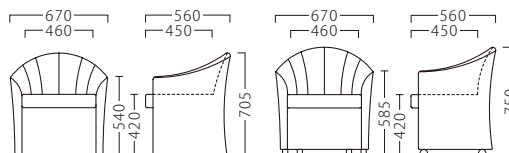

※価格は全て、税抜き表記です。 ※伸縮性の低い張地は、張り加工できない場合があります。詳しくは、担当者までお問い合わせください。