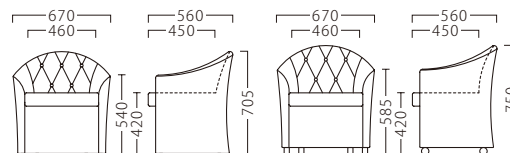

※伸縮性の低い張地は、張り加工できない場合があります。詳しくは、担当者までお問い合わせください。