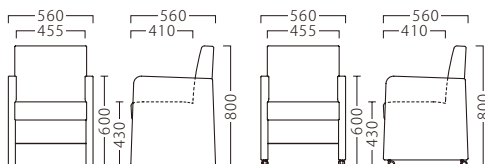

※テーブルST945・FT733 P294・325をご覧ください。

BERYL

ベリル

S O F A

ベリルイス
31450-A
F/布・ラット2010

ベリルイス (キャスター付)
31451-A
D/レザー・フロワ2

ランク	ベリルイス	ベリルイス (キャスター付)
A	79,800	84,800
B	84,600	89,600
C	89,200	94,200
D	93,800	98,800
E	98,400	103,400
F	103,000	108,000

取手: ステンレス
座面: ウェーピング
アジャスター付

キャスター付 (ナイロン車輪)

※価格は全て、税抜き表記です。