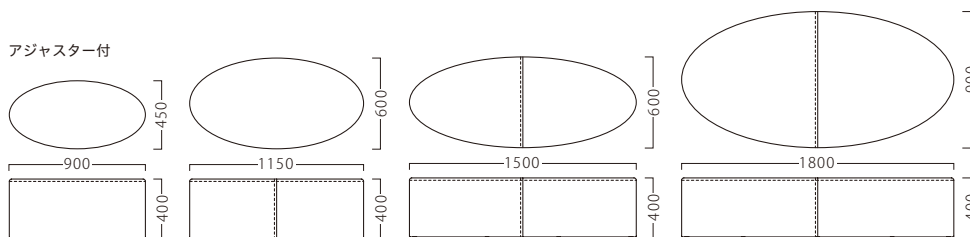

OBARE

アパール

自然な膨らみが美しい正楕円の魅力。
 お使いいただけるオブジェとして、
 空間を有機的に彩ります。

アパール W900
31254-1
 E/布・パルパ011

アパール W1150
31254-2
 E/布・パルパ124

アパール W1500
31254-3
 E/布・パルパ111

アパール W1800
31254-4
 E/布・パルパ126

ランク	アパール W900	アパール W1150	アパール W1500	アパール W1800
A	54,800	84,800	112,800	162,800
B	57,600	90,000	119,200	170,600
C	60,200	95,000	125,400	177,800
D	62,800	100,000	131,600	185,000
E	65,400	105,000	137,800	192,200
F	68,000	110,000	144,000	199,400

アジャスター付

HEXA

遊び心をくすぐる、連結可能なデザインスツール。
 多彩なアレンジをお楽しみいただけます。

ヘキサ

ヘキサ300
31035-A
 C/レザー・マニエラL-6334

ヘキサ350
31035-B
 C/レザー・マニエラL-6359

ヘキサ400
31035-C
 C/レザー・マニエラL-6351

ランク	ヘキサ
A	31,800
B	34,000
C	36,200
D	38,400
E	40,600
F	42,800

脚部：6本

SHIは、300・350・400
 (価格は同値)

オプションジョイント

31040-X
¥1,500

サイズ：140×66×22

※オプションのみご注文の際は、
 配送料を別途ご負担いただきます。

※価格は全て、税抜き表記です。