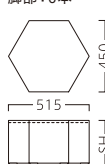

OBARE

アパール

自然な膨らみが美しい正楕円の魅力。
 お使いいただけるオブジェとして、
 空間を有機的に彩ります。

アパール W900
31254-1
 E/布・パルパ011

アパール W1150
31254-2
 E/布・パルパ124

アパール W1500
31254-3
 E/布・パルパ111

アパール W1800
31254-4
 E/布・パルパ126

ランク	アパール W900	アパール W1150	アパール W1500	アパール W1800
A	54,800	84,800	112,800	162,800
B	57,600	90,000	119,200	170,600
C	60,200	95,000	125,400	177,800
D	62,800	100,000	131,600	185,000
E	65,400	105,000	137,800	192,200
F	68,000	110,000	144,000	199,400

アジャスター付

HEXA

遊び心をくすぐる、連結可能なデザインスツール。
 多彩なアレンジをお楽しみいただけます。

ヘキサ

ヘキサ300
31035-A
 C/レザー・マニエラL-6334

ヘキサ350
31035-B
 C/レザー・マニエラL-6359

ヘキサ400
31035-C
 C/レザー・マニエラL-6351

ランク	ヘキサ
A	31,800
B	34,000
C	36,200
D	38,400
E	40,600
F	42,800

脚部：6本

SHIは、300・350・400
 (価格は同値)

オプションジョイント

31040-X
¥1,500

サイズ：140×66×22

※オプションのみご注文の際は、
 配送料を別途ご負担いただきます。

※価格は全て、税抜き表記です。