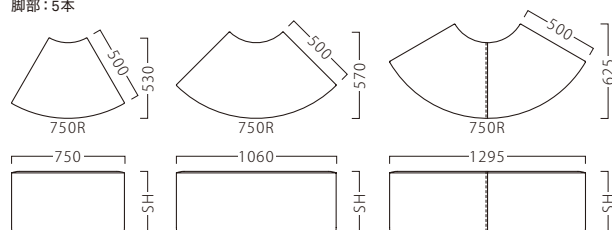

左手前：E/布・バルバ124

METER

メーター

円グラフをモチーフにするカスタムベンチ。
分割数や色彩、高さもアレンジいただけます。

メーター 60°
31376-C
E/布・バルバ025
SH420

メーター 90°
31377-C
E/布・バルバ121
SH420

メーター 120°
31378-C
E/布・バルバ031
SH420

ランク	メーター60°	メーター90°	メーター120°
A	54,800	68,800	96,800
B	58,600	73,400	102,200
C	62,000	77,400	107,000
D	65,400	81,400	111,800
E	68,800	85,400	116,600
F	72,200	89,400	121,400

脚部：5本

※SHをお選びいただけます。
SHは、320・370・420
(価格は同値)

オプションジョイント

31040-X

¥1,500

サイズ：140×66×22

※オプションのみご注文の際は、
送料を別途ご負担いただきます。

※価格は全て、税抜き表記です。