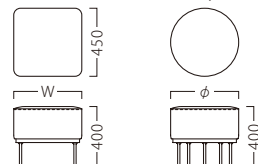

スキニー W450  
31432-1  
B/レザー・パロン07

スキニー W1100  
31432-2

スキニー W1650  
31432-3

スキニー 450φ  
31432-4

スキニー 1150φ  
31432-5

ランク	スキニー W450	スキニー W1100	スキニー W1650	スキニー 450φ	スキニー 1150φ
A	58,800	96,800	136,800	59,800	174,800
B	62,600	100,000	140,800	62,600	179,200
C	64,800	103,000	144,800	64,400	183,400
D	67,000	106,000	148,800	66,200	187,600
E	69,200	109,000	152,800	68,000	191,800
F	71,400	112,000	156,800	69,800	196,000

MDF: 突板/オーク  
アジャスター付  
脚部

**組立式**

W450: 4本  
W1100: 4本  
W1650: 6本

450φ: 5本  
1150φ: 6本

塗装色

BL

※価格は全て、税抜き表記です。 ※1台1台使用材の特性により、色の濃淡や表情に差が生じます。