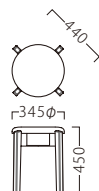

ISHIZA

イシザ

アクセサリーをモチーフに
さり気なくも、ファッション性を意識します。

※フェリス P060をご覧ください。
※テーブルST945・FT733 P294・325をご覧ください。

ランク	イシザ スツール
A	20,800
B	21,400
C	22,000
D	22,600
E	23,200
F	23,800

塗装色

主材：ラバーウッド

E-5330

ランク	E-5330
A	21,800
B	22,600
C	23,400
D	24,200
E	25,000
F	25,800

塗装色

※価格は全て、税抜き表記です。