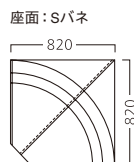

※テーブル天板 (参考品)・BT305 P319をご覧ください。

ROSE

ローズ

ローズ W500
30784-A
C/レザー・マニエラL-6351

ローズ W1000
30784-F

ローズコーナー
30784-B

ランク	ローズ W500	ローズ W1000
A	59,800	116,800
B	66,000	124,000
C	71,000	130,200
D	76,000	136,400
E	81,000	142,600
F	86,000	148,800

ランク	ローズ コーナー
A	132,800
B	141,600
C	149,000
D	156,400
E	163,800
F	171,200

※価格は全て、税抜き表記です。