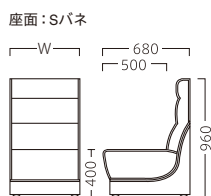

※テーブル天板 (参考品)・BT305 P319をご覧ください。

ROSE

ローズ

ローズ W500
30784-A
C/レザー・マニエラL-6351

ローズ W1000
30784-F

ローズコーナー
30784-B

ランク	ローズ W500	ローズ W1000
A	59,800	116,800
B	66,000	124,000
C	71,000	130,200
D	76,000	136,400
E	81,000	142,600
F	86,000	148,800

ランク	ローズ コーナー
A	132,800
B	141,600
C	149,000
D	156,400
E	163,800
F	171,200

※価格は全て、税抜き表記です。