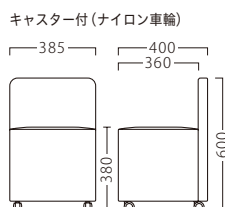

D-4503
84082-C
A/レザー・メトロ351

ランク	D-4503
A	17,200
B	18,800
C	20,000
D	21,200
E	22,400
F	23,600

D-4508
84009-C
A/レザー・メトロ366

ランク	D-4508
A	19,200
B	20,800
C	22,400
D	24,000
E	25,600
F	27,200

D-4557
84095-C
C/レザー・サンセブンL-6757

ランク	D-4557
A	19,800
B	22,000
C	24,000
D	26,000
E	28,000
F	30,000

D-4564
84106-C
A/レザー・メトロ351

ランク	D-4564
A	19,200
B	21,200
C	23,200
D	25,200
E	27,200
F	29,200

D-4562
84104-C
A/レザー・メトロ365

ランク	D-4562
A	31,800
B	34,200
C	36,600
D	39,000
E	41,400
F	43,800

NEW
D-4566
84111-C
C/レザー・ダル1

ランク	D-4566
A	33,800
B	37,200
C	40,400
D	43,600
E	46,800
F	50,000

NEW
D-4567 (キャスター付)
84112-C
C/レザー・サンセブンL-6762

ランク	D-4567 (キャスター付)
A	35,800
B	39,200
C	42,400
D	45,600
E	48,800
F	52,000