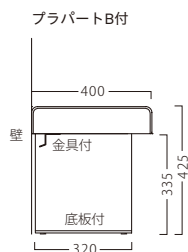

KEEP

キープ

収納タイプ

収納式の台輪は、座面を取外し
収納にお使いいただけます。

※テーブルST945・BT336 P294・319をご覧ください。

キープ (収納式)
31441-F
A/レザー・メトロ351

キープ塗装台輪 (収納式)
31442-F
シナ合板/BR (3面仕上げ)

キープ (収納式)

ランク	W900~1100 F1	W1110~1300 F2	W1310~1500 F	W1510~1800 F3
A	33,800	39,800	43,800	51,800
B	36,200	42,600	46,800	55,600
C	38,400	45,200	49,800	59,200
D	40,600	47,800	52,800	62,800
E	42,800	50,400	55,800	66,400
F	45,000	53,000	58,800	70,000

※間口を10mm間隔で最大1800mmまでご指定いただけます。

キープ塗装台輪 (収納式)

	W900~1100用 F1	W1110~1300用 F2	W1310~1500用 F	W1510~1800用 F3
	41,800	46,800	52,800	58,800

※台輪の間口は、上部の間口-15mm仕上がりです。

BOX

キープ
31443-F
A/レザー・メトロ366

キープ塗装台輪
31444-F
シナ合板/BR (3面仕上げ)
※収納式ではありません。

キープ

ランク	W900~1100 F1	W1110~1300 F2	W1310~1500 F	W1510~1800 F3
A	30,800	36,800	40,800	48,800
B	33,200	39,600	43,800	52,600
C	35,400	42,200	46,800	56,200
D	37,600	44,800	49,800	59,800
E	39,800	47,400	52,800	63,400
F	42,000	50,000	55,800	67,000