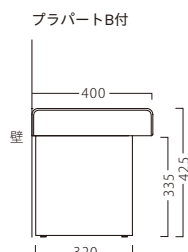

ランク	W900~1100 F1	W1110~1300 F2	W1310~1500 F	W1510~1800 F3
A	33,800	39,800	43,800	51,800
B	36,200	42,600	46,800	55,600
C	38,400	45,200	49,800	59,200
D	40,600	47,800	52,800	62,800
E	42,800	50,400	55,800	66,400
F	45,000	53,000	58,800	70,000

※間口を10mm間隔で最大1800mmまでご指定いただけます。

キープ塗装台輪 (収納式)

	W900~1100用 F1	W1110~1300用 F2	W1310~1500用 F	W1510~1800用 F3
	41,800	46,800	52,800	58,800

※台輪の間口は、上部の間口-15mm仕上がりです。

BOX

キープ
31443-F
A/レザー・メトロ366

キープ塗装台輪
31444-F
シナ合板/BR (3面仕上げ)
※収納式ではありません。

キープ

ランク	W900~1100 F1	W1110~1300 F2	W1310~1500 F	W1510~1800 F3
A	30,800	36,800	40,800	48,800
B	33,200	39,600	43,800	52,600
C	35,400	42,200	46,800	56,200
D	37,600	44,800	49,800	59,800
E	39,800	47,400	52,800	63,400
F	42,000	50,000	55,800	67,000

※間口を10mm間隔で最大1800mmまでご指定いただけます。

キープ塗装台輪

	W900~1100用 F1	W1110~1300用 F2	W1310~1500用 F	W1510~1800用 F3
	38,800	43,800	49,800	55,800

※台輪の間口は、上部の間口-15mm仕上がりです。

※価格は全て、税抜き表記です。