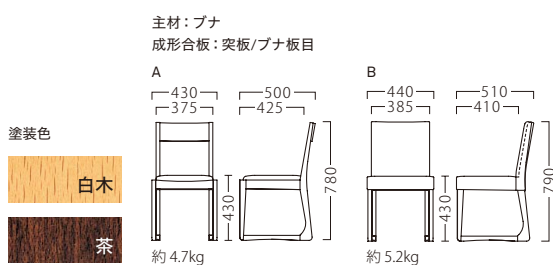

※菊テーブル P270をご覧ください。

輪

りん

畳やカーペットに適したループ型の脚部。

座張り(A)と張り込み(B)からお選びいただけます。

輪イスA(白木)
50583-A
ランク外/布・氷華4
特別価格 ¥38,000

輪イスB(白木)
50585-A
ランク外/布・氷華4
特別価格 ¥57,400

輪イスA(茶)
50584-A
D/布・エイガT-9204

輪イスB(茶)
50586-A

ランク	輪イスA	輪イスB
A	33,800	44,800
B	34,400	46,600
C	35,000	48,400
D	35,600	50,200
E	36,200	52,000
F	36,800	53,800

畳・カーペット用

この製品は、畳・カーペット上でお使いください。
固い床面では、接触面が広い
ためガタツキが生じます。

※価格は全て、税抜き表記です。