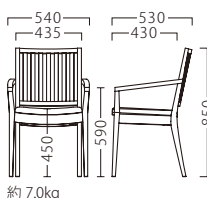

ランク	楸イス
A	69,800
B	70,400
C	71,000
D	71,600
E	72,200
F	72,800

塗装色

白木

茶

主材：ブナ

※価格は全て、税抜き表記です。