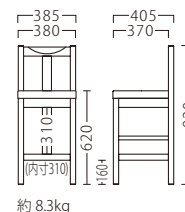

約 7.2kg

約 8.3kg

収納にお使いいただけます。

オプションステップCR W305
87621-X
¥3,900

※オプションのみご注文の際は、配送料を別途ご負担いただけます。

(イメージ)

※価格は全て、税抜き表記です。