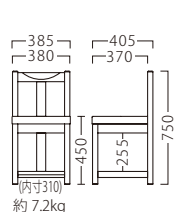

約 7.2kg

約 8.3kg

収納にお使いいただけます。

オプションステップCR W305
87621-X
¥3,900

※オプションのみご注文の際は、配送料を別途ご負担いただけます。

(イメージ)

※価格は全て、税抜き表記です。