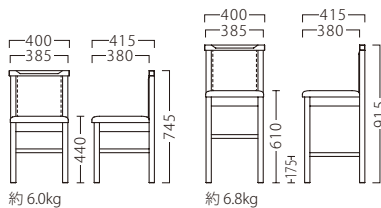

悟イス(黒) (2色張り)
F/布・アメリカ
背裏:水墨画(印刷)
¥40,000

悟イス(白木)
50558-A
F/布・アメリカ

悟スタンド(白木)
50558-E

悟

さとり

小窓の中に和を感じる、風情楽しむ純和風。

水墨画(印刷)もしくは、組子柄(印刷)をご用意しました。(各別料金)

ランク	悟イス	悟スタンド
A	32,800	36,800
B	34,200	38,200
C	35,400	39,400
D	36,600	40,600
E	37,800	41,800
F	39,000	43,000

塗装色

主材:ラバーウッド
成形合板:突板/ラバーウッド板目

約 6.0kg

約 6.8kg

悟専用 背裏別張り
50561-X 水墨画(印刷)
¥1,000

50562-X 組子柄(印刷)
¥1,000

※悟(イス・スタンド)のみの対応です。

※ご希望の際は、製品と合わせてご注文ください。