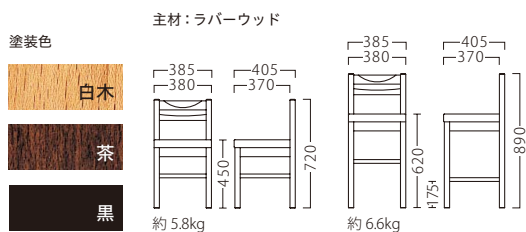

ランク	香イス	香スタンド
A	24,800	28,800
B	25,600	29,600
C	26,200	30,200
D	26,800	30,800
E	27,400	31,400
F	28,000	32,000

※価格は全て、税抜き表記です。