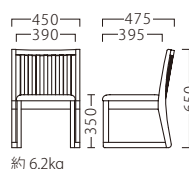

NEW

杞

くこ

機能性と汎用性を兼ね備えた高座イス。
控えめな意匠が、奥ゆかしさを演出します。

※襦テーブル P276をご覧ください。

ランク	杞イス
A	28,800
B	29,400
C	30,000
D	30,600
E	31,200
F	31,800

塗装色

スタッキング可
(4台まで)

主材：ラバーウッド

畳・カーペット用

この製品は、畳・カーペット上
でお使いください。
固い床面では、接触面が広い
ためガタツキが生じます。

※価格は全て、税抜き表記です。