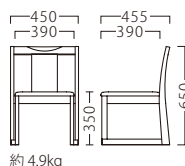

錦イスA (黒)
50554-A
A/レザー・メトロ350

錦イスB (黒)
50557-A

ランク	錦イスA	錦イスB
A	33,800	36,800
B	34,400	37,800
C	35,000	38,800
D	35,600	39,800
E	36,200	40,800
F	36,800	41,800

塗装色

白木

茶

黒

主材：ブナ
成形合板：突板/ブナ板目