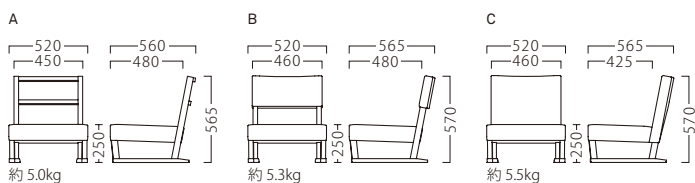

ランク	律イスA	律イスB	律イスC
A	38,800	44,800	45,800
B	40,400	47,200	49,400
C	42,000	49,400	52,200
D	43,600	51,600	55,000
E	45,200	53,800	57,800
F	46,800	56,000	60,600

塗装色

主材：ブナ
座面：ウェーピング