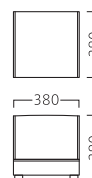

※ボタン仕上げ
座面：Sパネ

ランク	ジェミニ コーナー
A	71,200
B	77,700
C	83,100
D	88,500
E	93,900
F	99,300

※ボタン仕上げ
座面：Sパネ

ランク	ジェミニ スツール
A	19,800
B	21,900
C	23,500
D	25,100
E	26,700
F	28,300

ランク	ジェミニ スタンド
A	36,600
B	38,300
C	39,900
D	41,500
E	43,100
F	44,700