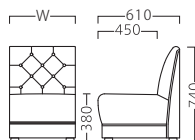

※テーブルST965・BT301 P338・355をご覧ください。

GEMINI

ジェミニ

ジェミニ W500
31151-A
参考/布・モッツエスポア08
¥47,300

ジェミニ W1000
31151-F
参考/布・モッツエスポア08
¥83,800

ジェミニコーナー
31151-B
参考/布・モッツエスポア08
¥93,900

ジェミニスツール
31151-C
参考/布・モッツエスポア08
¥26,700

ジェミニスタンド
31151-E
参考/布・モッツエスポア08
¥43,100
脚部：ベークロームメッキ/GT851-A
座厚：120
受座：170角150ピッチ (回転式)

ランク	ジェミニ W500	ジェミニ W1000
A	32,900	62,800
B	37,100	68,800
C	40,500	73,800
D	43,900	78,800
E	47,300	83,800
F	50,700	88,800

※ボタン仕上げ
座面：Sパネ

ランク	ジェミニ コーナー
A	71,200
B	77,700
C	83,100
D	88,500
E	93,900
F	99,300

※ボタン仕上げ
座面：Sパネ

ランク	ジェミニ スツール
A	19,800
B	21,900
C	23,500
D	25,100
E	26,700
F	28,300

ランク	ジェミニ スタンド
A	36,600
B	38,300
C	39,900
D	41,500
E	43,100
F	44,700