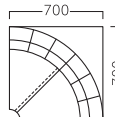

ジェミニスタンド
31151-E
参考/布・モッツエスポア08
¥43,100
脚部：ベークロームメッキ/GT851-A
座厚：120
受座：170角150ピッチ (回転式)

ランク	ジェミニ W500	ジェミニ W1000
A	32,900	62,800
B	37,100	68,800
C	40,500	73,800
D	43,900	78,800
E	47,300	83,800
F	50,700	88,800

※ボタン仕上げ
座面：Sパネ

ランク	ジェミニ コーナー
A	71,200
B	77,700
C	83,100
D	88,500
E	93,900
F	99,300

※ボタン仕上げ
座面：Sパネ

ランク	ジェミニ スツール
A	19,800
B	21,900
C	23,500
D	25,100
E	26,700
F	28,300

ランク	ジェミニ スタンド
A	36,600
B	38,300
C	39,900
D	41,500
E	43,100
F	44,700