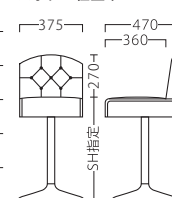

ランク	ジェミニ スタンド
A	36,600
B	38,300
C	39,900
D	41,500
E	43,100
F	44,700

※ボタン仕上げ