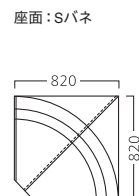

# ROSE

ローズ

ローズ W500  
30784-A  
C/レザー・マニエラL-2184

ローズ W1000  
30784-F

ローズコーナー  
30784-B

ランク	ローズ W500	ローズ W1000
A	46,300	91,900
B	51,800	98,300
C	56,000	103,400
D	60,200	108,500
E	64,400	113,600
F	68,600	118,700

ランク	ローズ コーナー
A	104,700
B	112,800
C	119,000
D	125,200
E	131,400
F	137,600

※価格は全て、税抜き表記です。