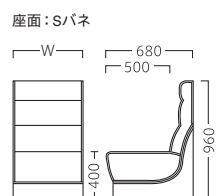

※テーブルST958・BT305 P338・355をご覧ください。

# ROSE

ローズ

ローズ W500  
30784-A  
C/レザー・マニエラL-2184

ローズ W1000  
30784-F

ローズコーナー  
30784-B

ランク	ローズ W500	ローズ W1000
A	46,300	91,900
B	51,800	98,300
C	56,000	103,400
D	60,200	108,500
E	64,400	113,600
F	68,600	118,700

ランク	ローズ コーナー
A	104,700
B	112,800
C	119,000
D	125,200
E	131,400
F	137,600

※価格は全て、税抜き表記です。